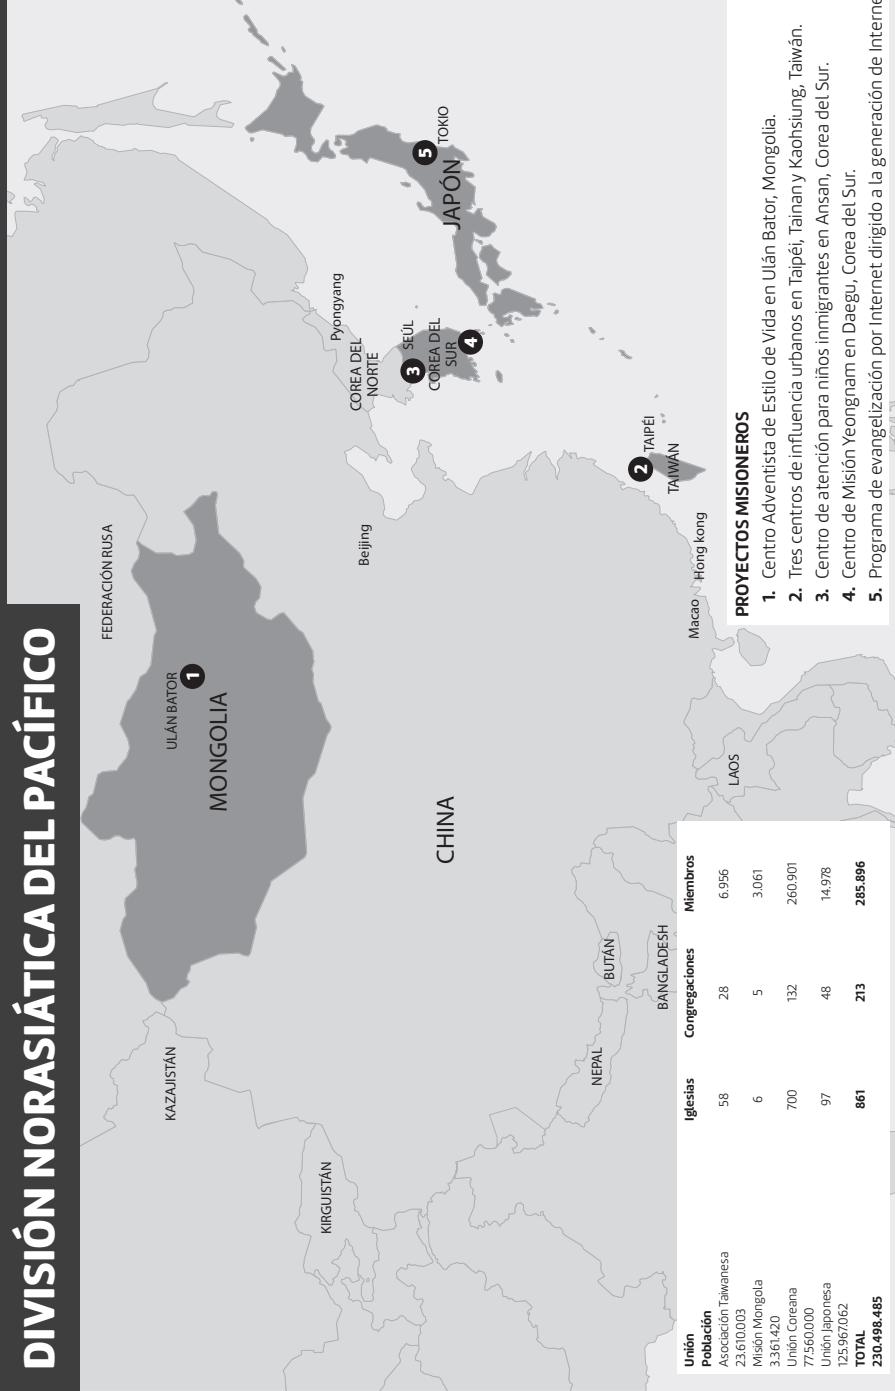

# DIVISIÓN NORASIÁTICA DEL PACÍFICO

editorialaces.com

Unión	Población	Iglesias	Congregaciones	Miembros
Asociación Tahitense	23.610.003	58	28	6.956
Misión Mongolia	3.361.420	6	5	3.061
Unión Coreana	77.560.000	700	132	260.901
Unión Japonesa	125.967.062	97	48	14.978
<b>TOTAL</b>	<b>230.498.485</b>	<b>861</b>	<b>213</b>	<b>285.896</b>

## PROYECTOS MISIONEROS

1. Centro Adventista de Estilo de Vida en Ulán Bator, Mongolia.
2. Tres centros de influencia urbanos en Taipéi, Tainan y Kaohsiung, Taiwán.
3. Centro de atención para niños inmigrantes en Ansan, Corea del Sur.
4. Centro de Misión Yeongnam en Daegu, Corea del Sur.
5. Programa de evangelización por Internet dirigido a la generación de Internet en Japón.